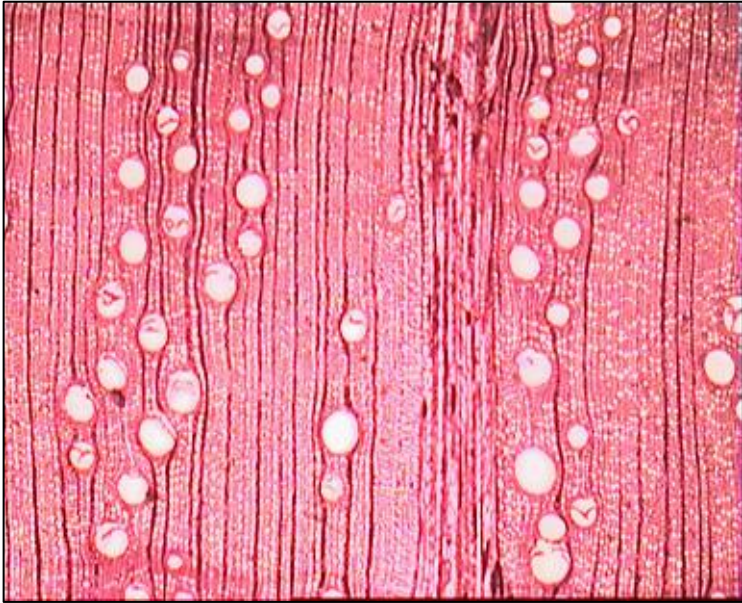

ΠΟΥΡΝΑΡΙ (*Q. coccifera*, kermes oak)

Βαρύ, καστανό ξύλο, δρυόξυλο,
σχεδίαση χρυσαλίδας, πολύ σκληρό

ΗΜΙΔΙΑΣΠΟΡΟΠΟΡΑ

ΚΕΡΑΣΙΑ (*Prunus sp.*, cherry)

Μέτριο, χρυσοκαστανό χωρίς οσμή

ΚΑΡΥΔΙΑ (*Juglans sp.*, walnut)

Μέτριο ξύλο χρώματος καρυδί.

Έχει χαρακτηριστική οσμή