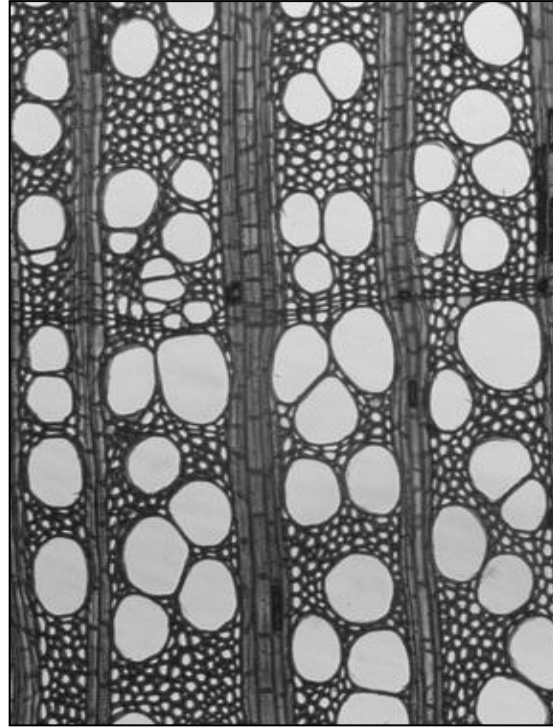

ΠΟΥΡΝΑΡΙ (*Q. coccifera*, kermes oak)

Βαρύ, καστανό ξύλο, δρυόξυλο,
σχεδίαση χρυσαλίδας, πολύ σκληρό

ΗΜΙΔΙΑΣΠΟΡΟΠΟΡΑ

ΚΕΡΑΣΙΑ (*Prunus sp.*, cherry)

Μέτριο, χρυσοκαστανό χωρίς οσμή

ΚΑΡΥΔΙΑ (*Juglans sp.*, walnut)

Μέτριο ξύλο χρώματος καρυδί.

Έχει χαρακτηριστική οσμή