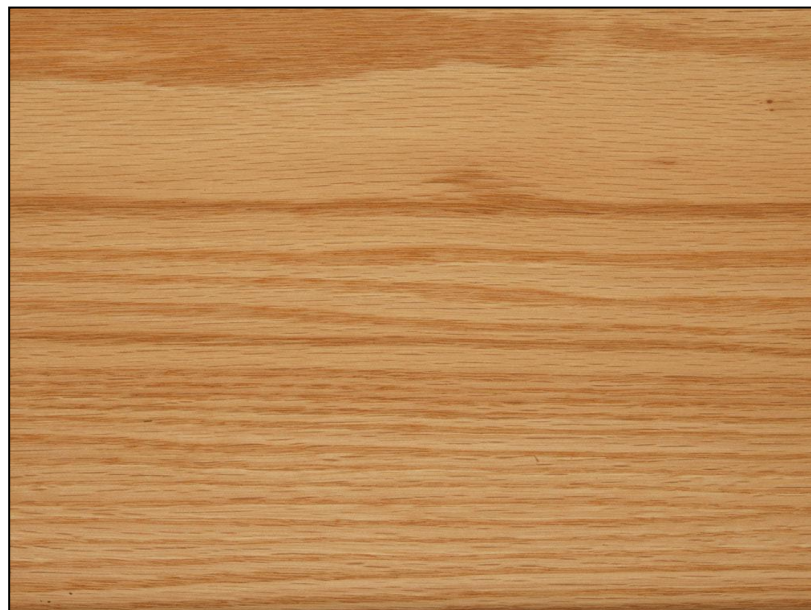

ΔΡΥΣ, ΚΟΚΚΙΝΗ (δρυς, κόκκινη δρυς, 'δρυς Αμερικής', red oak, αμερικάνικη δρυς)

Είδη: Διάφορες δρύες, προέλευσης ΗΠΑ

Βοτανική οικογένεια: *Quercus spp.*

Χρώμα: Καστανό χρώμα, με αποχρώσεις του κόκκινου

Οσμή: Έχει μια χαρακτηριστική ιδιαίτερη μυρωδιά

Βάρος: Βαρύ και σκληρό ξύλο

Χαρακτηριστικά:

- Με ΜΕΓΑΛΟΥΣ πόρους στο σόκορο (πρώιμο ξύλο), εύκολα διακριτό ως Δακτυλιόπορο πλατύφυλλο.
- ΠΑΧΙΕΣ ακτίνες, ορατές και με γυμνό μάτι.
- Οι μικροί πόροι του Όψιμου ξύλου σχηματίζουν ΦΛΟΓΟΕΙΔΗ σχεδίαση (σημ. πετάγονται σαν 'φλόγες').
- Ξύλο με σχεδίαση 'χρυσάλιδα' στις ΑΚΤΙΝΙΚΕΣ τομές. Οι ακτίνες του είναι πιο κοντές από τη λευκή δρυ.
- Οι μεγάλοι πόροι του δεν έχουν πολλές τυλώσεις.