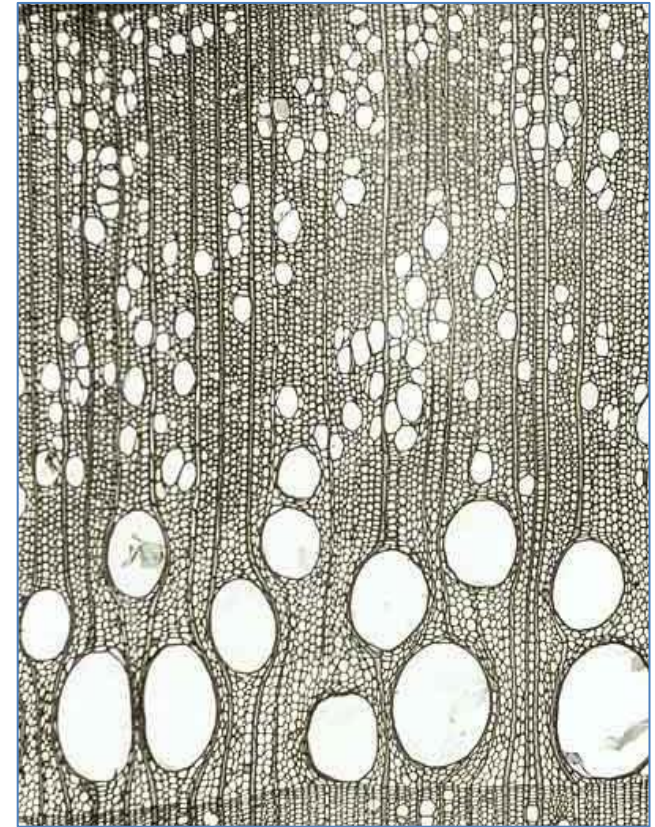

ΚΑΣΤΑΝΙΑ (*ευρωπαϊκή καστανιά, ελληνική καστανιά, καστανιά, sweet chestnut*)

Είδη: Κυρίως ένα είδος καστανιάς (προέλευσης Αγίου Όρους ή Πηλίου, ή εισαγωγής από Γαλλία)

Βοτανική οικογένεια: *Castanea sativa*

Χρώμα: Καστανό χρώμα

Οσμή: Ιδιαίτερη μυρωδιά καστανιάς

Βάρος: Μέτριο σε βάρος και μαλακό ξύλο

Χαρακτηριστικά:

- Με ΜΕΓΑΛΟΥΣ πόρους στο σόκορο (πρώιμο ξύλο).
- Πολύ ΛΕΠΤΕΣ μονόσειρες ακτίνες, 'αόρατες' ακόμα και με μεγεθυντικό φακό.
- Οι μικροί πόροι του Όψιμου ξύλου σχηματίζουν ΦΛΟΓΟΕΙΔΗ σχεδίαση (σημ. πετάγονται σαν 'φλόγες').
- Παρουσιάζει μια μοναδική ιδιαίτερη σχεδίαση (*παραβολή*) στις εφαπτομενικές τομές.