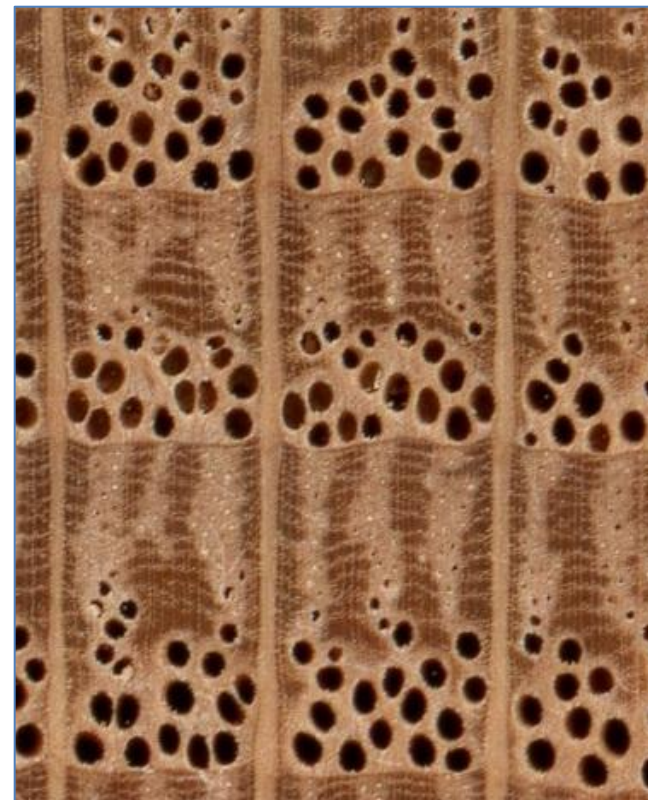

### Χαρακτηριστικά:

- Με ΜΕΓΑΛΟΥΣ πόρους στο πρώιμο ξύλο, εύκολα διακριτό ως Δακτυλιόπορο πλατύφυλλο.
- Πολύ ΠΑΧΙΕΣ ακτίνες, ορατές και με γυμνό μάτι.
- Οι μικροί πόροι του Όψιμου ξύλου σχηματίζουν ΦΛΟΓΟΕΙΔΗ σχεδίαση (σημ. πετάγονται σαν 'φλόγες').
- Ξύλο με σχεδίαση 'χρυσάλιδα' στις ΑΚΤΙΝΙΚΕΣ τομές.
- Οι μεγάλοι πόροι του είναι συνήθως φραγμένοι με ΤΥΛΩΣΕΙΣ.

## ΔΡΥΣ, ΚΟΚΚΙΝΗ (δρυς, κόκκινη δρυς, 'δρυς Αμερικής', red oak, αμερικάνικη δρυς)

Είδη: Διάφορες δρύες, προέλευσης ΗΠΑ

Βοτανική οικογένεια: *Quercus spp.*

Χρώμα: Καστανό χρώμα, με αποχρώσεις του κόκκινου

### Χαρακτηριστικά:

- Με ΜΕΓΑΛΟΥΣ πόρους στο σόκορο (πρώιμο ξύλο), εύκολα διακριτό ως Δακτυλιόπορο πλατύφυλλο.
- ΠΑΧΙΕΣ ακτίνες, ορατές και με γυμνό μάτι.
- Οι μικροί πόροι του Όψιμου ξύλου σχηματίζουν ΦΛΟΓΟΕΙΔΗ σχεδίαση (σημ. πετάγονται σαν 'φλόγες').
- Ξύλο με σχεδίαση 'χρυσάλιδα' στις ΑΚΤΙΝΙΚΕΣ τομές. Οι ακτίνες του είναι πιο κοντές από τη λευκή δρυ.
- Οι μεγάλοι πόροι του δεν έχουν πολλές τυλώσεις.

### Χαρακτηριστικά:

- Με ΜΕΓΑΛΟΥΣ πόρους στο σόκορο (πρώιμο ξύλο).
- Πολύ ΛΕΠΤΕΣ μονόσειρες ακτίνες, 'αόρατες' ακόμα και με μεγεθυντικό φακό.
- Οι μικροί πόροι του Όψιμου ξύλου σχηματίζουν ΦΛΟΓΟΕΙΔΗ σχεδίαση (σημ. πετάγονται σαν 'φλόγες').
- Παρουσιάζει μια μοναδική ιδιαίτερη σχεδίαση (*παραβολή*) στις εφαπτομενικές τομές.