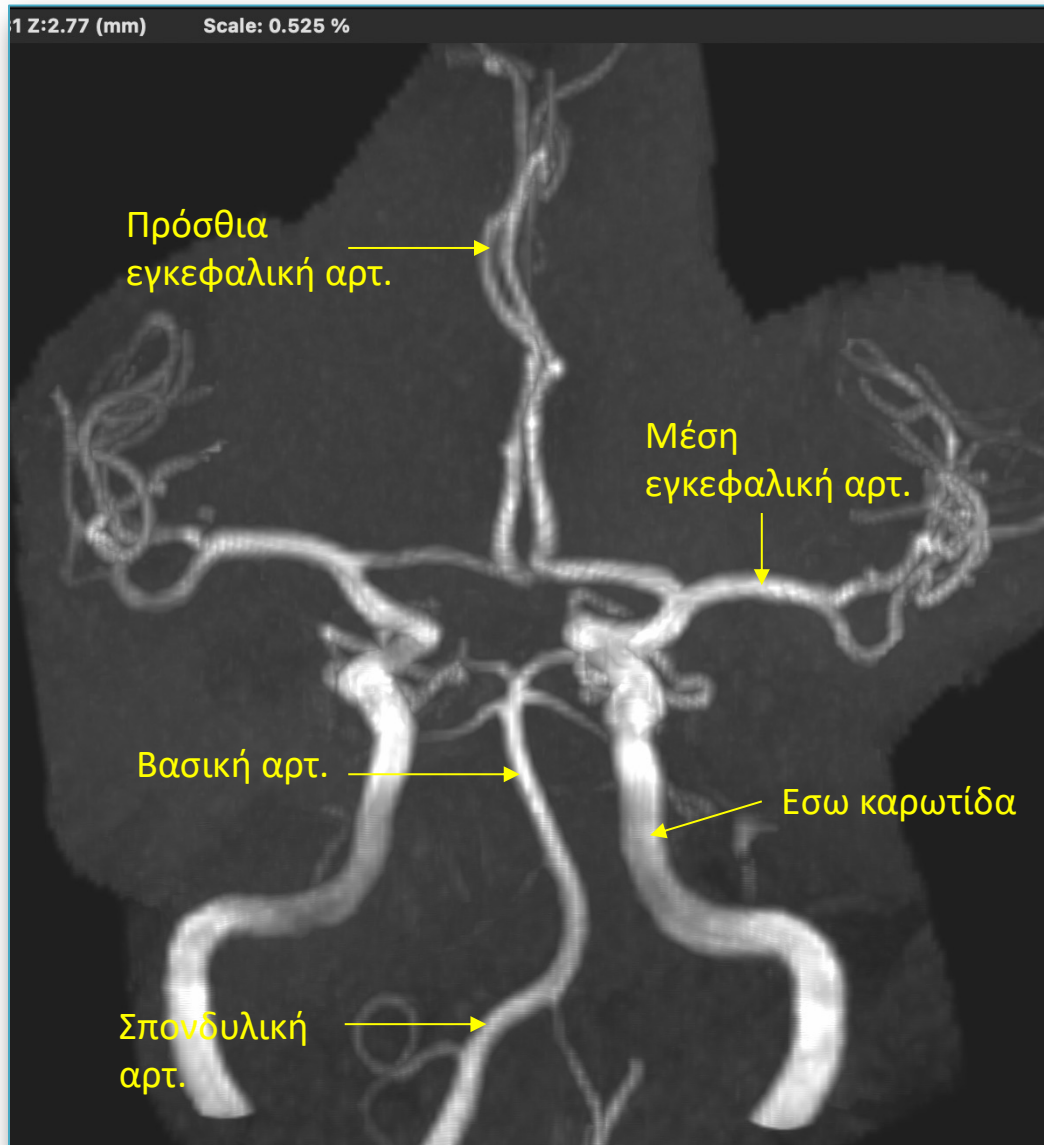

Απεικονιστική Ανατομική Εγκεφάλου

1. Βρεγματικός λοβός
2. Κροταφικός λοβός
3. Πλάγια κοιλία (ινιακά)
4. Σπληνίο μεσολοβίου
5. Ανω οβελιαίος κόλπος
6. Κάτω οβελιαίος κόλπος
7. 4^η κοιλία
8. Σκώληκας
9. Σκηνίδιο παρεγκεφαλίδας
10. Παρεγκεφαλιδοπρομηκική δεξαμενή

Απεικονιστική Ανατομική Εγκεφάλου

1. Σκηνίδιο παρεγκεφαλίδας
2. Σκώληκας
3. Παρεγκεφαλιδικά ημισφαίρια
4. Διημισφαιρική δεξαμενή

Απεικονιστική Ανατομική Εγκεφάλου

1. Βρεγματικός λοβός
2. Ινιακός λοβός

Απεικονιστική Ανατομική Εγκεφάλου

Απεικονιστική Ανατομική Εγκεφάλου

Απεικονιστική Ανατομική Εγκεφάλου

www.anatomy.med.uth.gr

Youtube team - MED U...

**Youtube team - MED
UTH**

Εκπαιδευτικός ιστότοπος