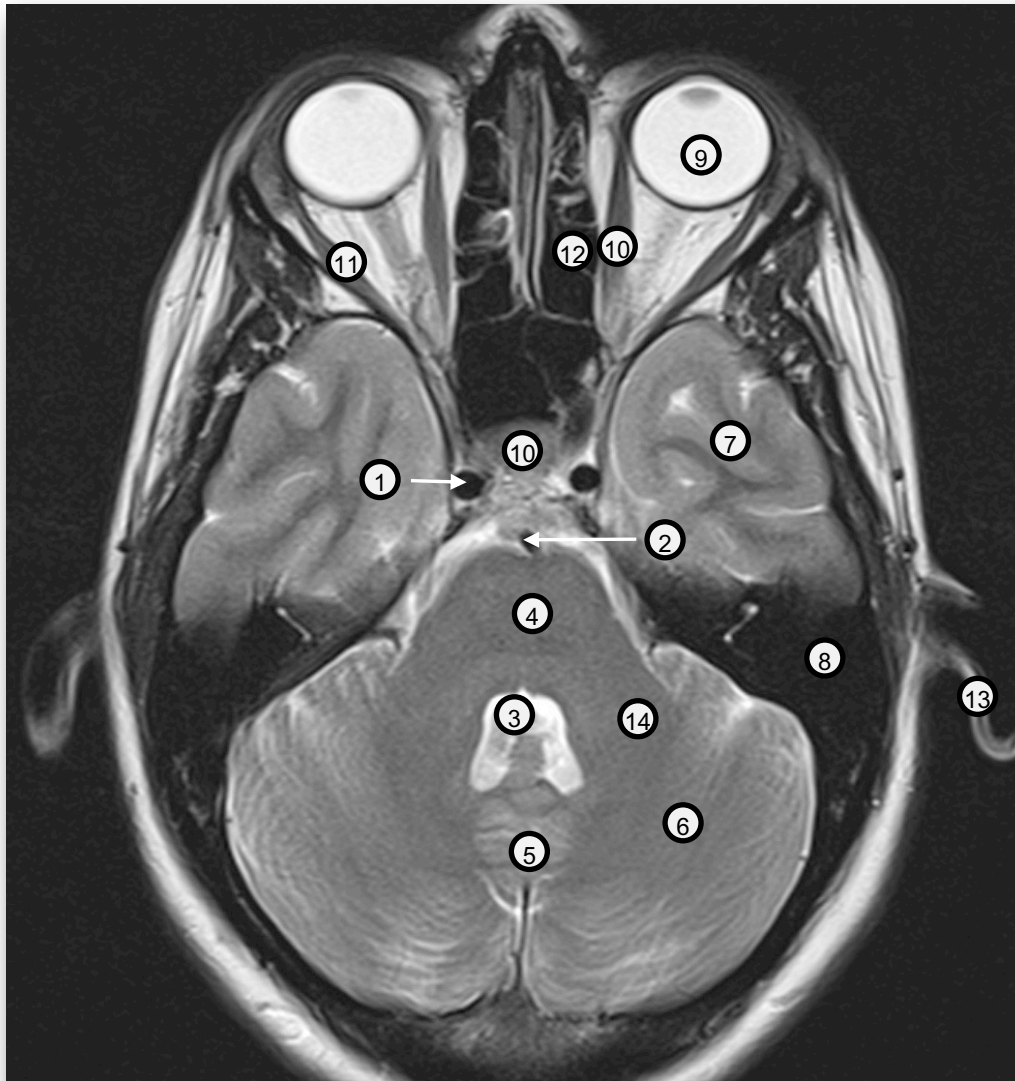

1. Σχισμή Sylvius
2. Άνω κροταφική αύλακα
3. Γωνιώδης έλικα
4. Υπερχείλια έλικα

Ακουστικός φλοιός: εν τω βάθει στη σχισμή του Sylvius

Περιοχή Wernicke (κατανόηση του λόγου): οπίσθιος κροταφικός λοβός

Απεικονιστική Ανατομική Εγκεφάλου

Εγκάρσιο επίπεδο

1. Γναθιαίο άντρο
2. Δακρυϊκός πόρος
3. Ρινικό διάφραγμα
4. Ρινικές κόγχες
5. Προμήκης
6. Παρεγκεφαλιδικό ημισφαίριο
7. Γεγυροπαρεγκεφαλιδική δεξαμενή
8. Μαστοειδείς κυψέλες
9. Σπονδυλικές αρτηρίες
10. Κόνδυλος κάτω γνάθου
11. Σφηνοειδές οστό

Βάση εγκεφάλου

Απεικονιστική Ανατομική Εγκεφάλου

1. Εσω καρωτίδα
2. Βασική αρτηρία
3. 4η κοιλία
4. Γέφυρα
5. Σκώληκας
6. Παρεγκεφαλιδικό ημισφαίριο
7. Κροταφικός λοβός
8. Μαστοειδείς κυψέλες
9. Οφθαλμικός βολβός
10. Κερατοειδής - φακός
11. Κάτω ορθός
12. Ηθμοειδείς κυψέλες
13. Εσω ακουστικός πόρος
14. Σφηνοειδής κόλπος

Απεικονιστική Ανατομική Εγκεφάλου

1. Εσω καρωτίδα
2. Βασική αρτηρία
3. 4η κοιλία
4. Γέφυρα
5. Σκώληκας
6. Παρεγκεφαλιδικό ημισφαίριο
7. Κροταφικός λοβός
8. Μαστοειδείς κυψέλες
9. Οφθαλμικός βολβός
10. Υπόφυση
11. Εξωβολβικοί μύες
12. Ηθμοειδείς κυψέλες
13. Πτερύγιο ωτός
14. Παρεγκεφαλιδικά σκέλη