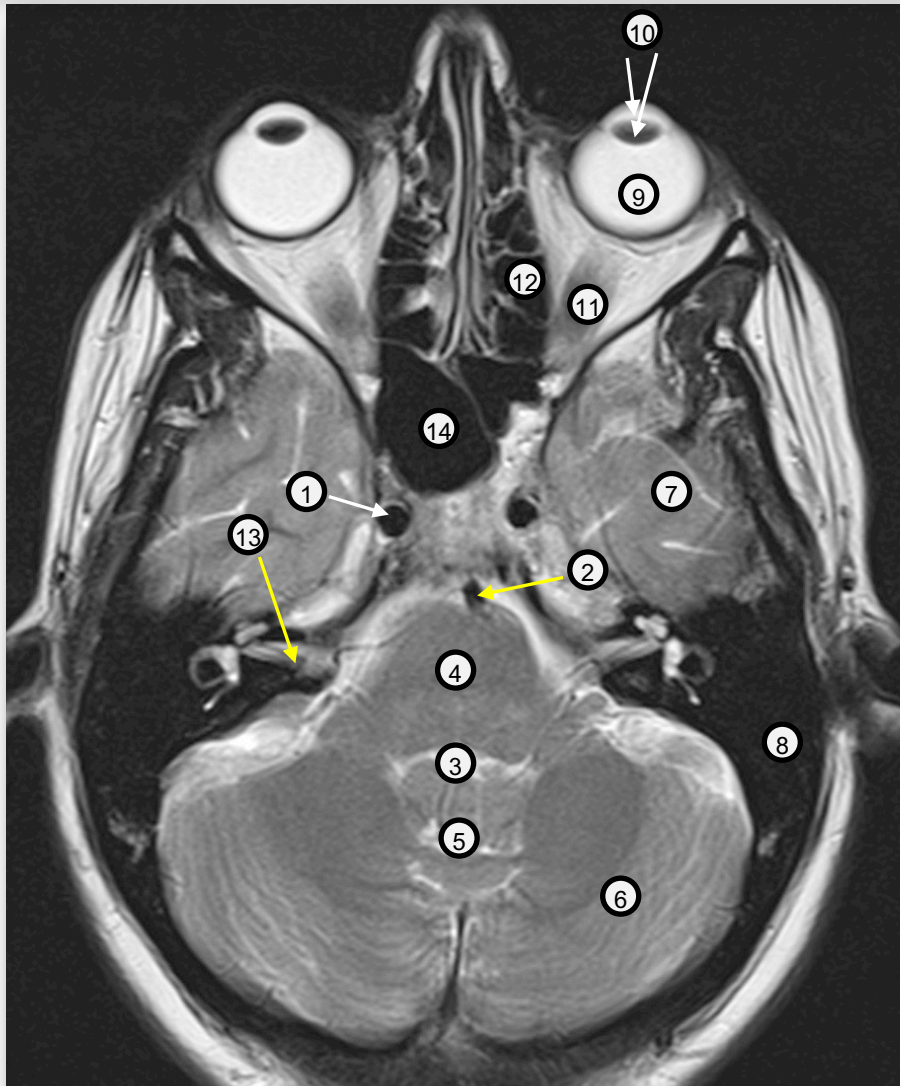

Η **νήσος του Reil** βρίσκεται στο βάθος της σχισμής του Sylvius.

Καλύπεται από την καλύπτρα (μετωπιαίος – βρεγματικός – κροταφικός λοβός)

Περιοχή Broca (εκπομπή του λόγου): κάτω μετωπιαία έλικα

Απεικονιστική Ανατομική Εγκεφάλου

1. Σχισμή Sylvius
2. Άνω κροταφική αύλακα
3. Γωνιώδης έλικα
4. Υπερχείλια έλικα

Ακουστικός φλοιός: εν τω βάθει στη σχισμή του Sylvius

Περιοχή Wernicke (κατανόηση του λόγου): οπίσθιος κροταφικός λοβός

Απεικονιστική Ανατομική Εγκεφάλου

Εγκάρσιο επίπεδο

1. Γναθιαίο άντρο
2. Δακρυϊκός πόρος
3. Ρινικό διάφραγμα
4. Ρινικές κόγχες
5. Προμήκης
6. Παρεγκεφαλιδικό ημισφαίριο
7. Γεγυροπαρεγκεφαλιδική δεξαμενή
8. Μαστοειδείς κυψέλες
9. Σπονδυλικές αρτηρίες
10. Κόνδυλος κάτω γνάθου
11. Σφηνοειδές οστό

Βάση εγκεφάλου

Απεικονιστική Ανατομική Εγκεφάλου

1. Εσω καρωτίδα
2. Βασική αρτηρία
3. 4η κοιλία
4. Γέφυρα
5. Σκώληκας
6. Παρεγκεφαλιδικό ημισφαίριο
7. Κροταφικός λοβός
8. Μαστοειδείς κυψέλες
9. Οφθαλμικός βολβός
10. Κερατοειδής - φακός
11. Κάτω ορθός
12. Ηθμοειδείς κυψέλες
13. Εσω ακουστικός πόρος
14. Σφηνοειδής κόλπος