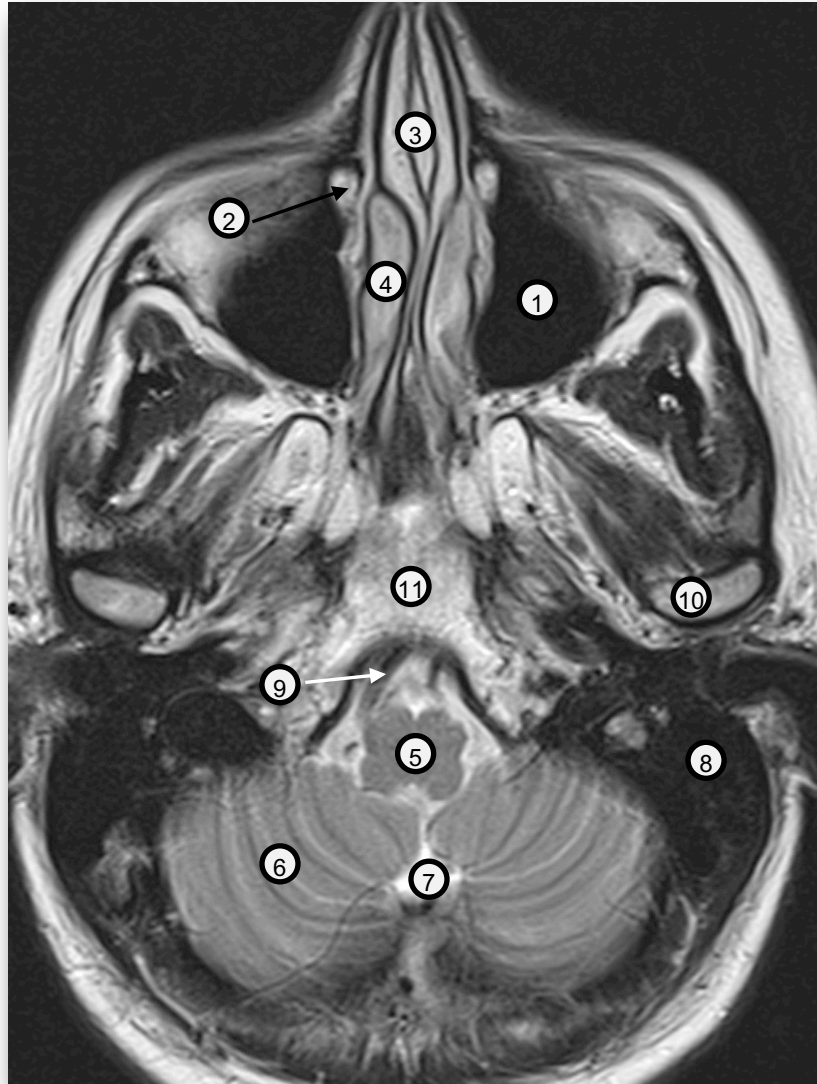

Απεικονιστική Ανατομική Εγκεφάλου

1. Πληκτραία σχισμή (οπτικό κέντρο)
2. Παρεγκεφαλιδικό σκέλος

Απεικονιστική Ανατομική Εγκεφάλου

1. Μετωπιαίος λοβός
2. Κροταφικός λοβός
3. Βρεγματικός λοβός
4. Ινιακός λοβός
5. Σχισμή Sylvius
6. Παρεγκεφαλίδα

Η σχισμή του Sylvius
διαχωρίζει τον κροταφικό
λοβό από τον μετωπιαίο
λοβό

Απεικονιστική Ανατομική Εγκεφάλου

1. Ανω κροταφική έλικα
2. Μέση κροταφική έλικα
3. Κάτω κροταφική έλικα
4. Ανω κροταφική αύλακα
5. Κάτω κροταφική αύλακα
6. Κροταφικό κέρασ πλάγιας κοιλίας
7. Σχισμή Sylvius
8. Νήσος Reil

Η **νήσος του Reil** βρίσκεται στο βάθος της σχισμής του Sylvius.

Καλύπεται από την καλύπτρα (μετωπιαίος – βρεγματικός – κροταφικός λοβός)

Περιοχή Broca (εκπομπή του λόγου): κάτω μετωπιαία έλικα

Απεικονιστική Ανατομική Εγκεφάλου

1. Σχισμή Sylvius
2. Άνω κροταφική αύλακα
3. Γωνιώδης έλικα
4. Υπερχείλια έλικα

Ακουστικός φλοιός: εν τω βάθει στη σχισμή του Sylvius

Περιοχή Wernicke (κατανόηση του λόγου): οπίσθιος κροταφικός λοβός

Απεικονιστική Ανατομική Εγκεφάλου