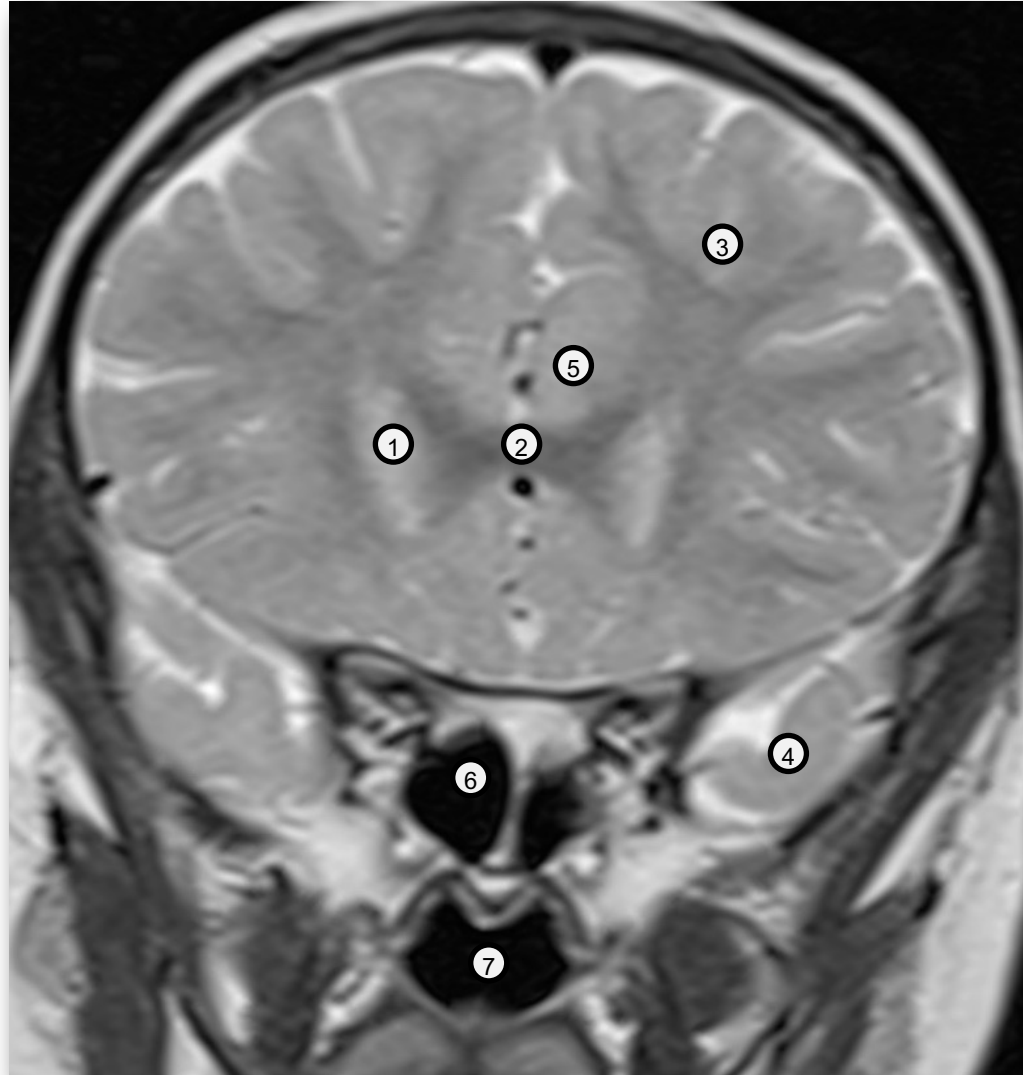

Απεικονιστική Ανατομική Εγκεφάλου

1. Ημωοειδή κέντρα

Απεικονιστική Ανατομική Εγκεφάλου

1. Κεντρική αύλακα
2. Μετωπιαίος λοβός
3. Βρεγματικός λοβός
4. Προκεντρική έλικα
5. Μετακεντρική έλικα

- **Κεντρική αύλακα:**
 - Σχήμα Ω
 - Διαχωρίζει μετωπιαίο – βρεγματικό λοβό
- Προκεντρική έλικα (κινητικός φλοιός)
- Μετακεντρική έλικα (αισθητικός φλοιός)

Απεικονιστική Ανατομική Εγκεφάλου

1. Ανω οβελιαίος κόλπος

Απεικονιστική Ανατομική Εγκεφάλου

Στεφανιαίο επίπεδο

1. Ευθεία έλικα
2. Εσω οφθαλμική έλικα
3. Οσφρητική αύλακα
4. Δημισφαιρική σχισμή

Μετωπιαίος λοβός

Απεικονιστική Ανατομική Εγκεφάλου

T2 ακολουθία – Στεφανιαίο επίπεδο

1. Κεφαλή κεκροφόρου πυρήνα
2. Μεσολόβιο
3. Μετωπιαίος λοβός
4. Κροταφικός λοβός
5. Υπερμεσολόβια έλικα
6. Σφηνοειδής κόλπος
7. Ρινοφάρυγγας

Απεικονιστική Ανατομική Εγκεφάλου

Στεφανιαίο επίπεδο

1. Μετωπιαίος λοβός
2. Κροταφικός λοβός
3. Σχισμή Sylvius
4. Μετωπιαία κέρατα πλαγίων κοιλιών
5. Κεφαλή κερκοφόρου πυρήνα
6. Πρόσθιο σκέλος έσω κάψας
7. Κέλυφος
8. Νήσος Reil
9. Φαρυγγική αμυγδαλή
10. Σφηνοειδές οστό
11. Ρινοφάρυγγας
12. Εσω καρωτίδα