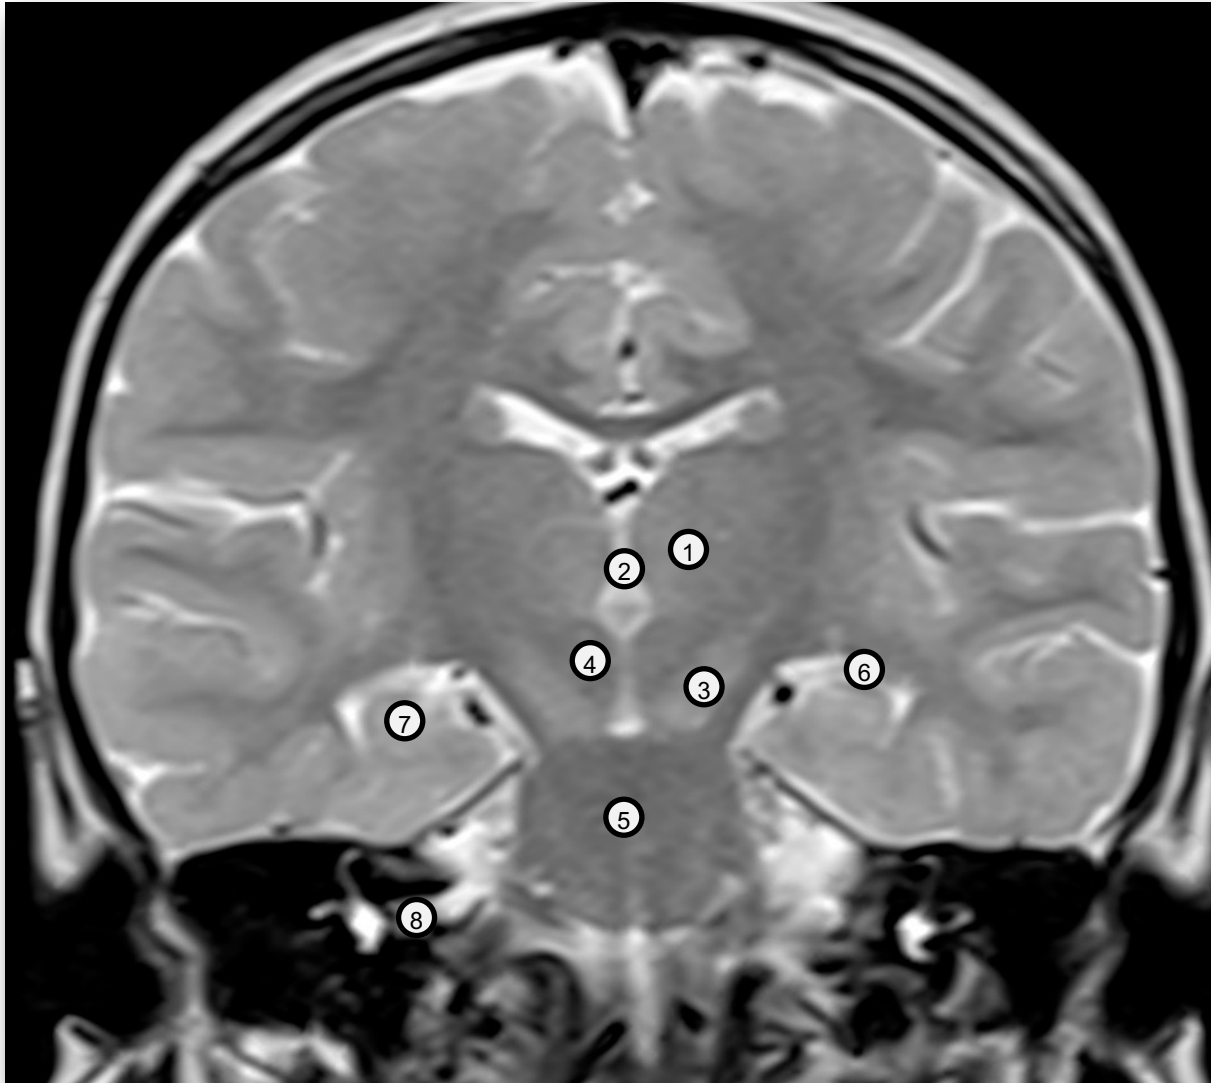

Απεικονιστική Ανατομική Εγκεφάλου

Στεφανιαίο επίπεδο

1. Μετωπιαίος λοβός
2. Κροταφικός λοβός
3. Σχισμή Sylvius
4. Μετωπιαία κέρατα πλαγίων κοιλιών
5. Κεφαλή κερκοφόρου πυρήνα
6. Πρόσθιο σκέλος έσω κάψας
7. Κέλυφος
8. Νήσος Reil
9. Φαρυγγική αμυγδαλή
10. Σφηνοειδές οστό
11. Ρινοφάρυγγας
12. Εσω καρωτίδα

Απεικονιστική Ανατομική Εγκεφάλου

1. Πρόσθιο σκέλος έσω κάψας
2. Φακοειδής πυρήνας (κέλυφος – ωχρά σφαίρα)
3. Πρόσθιος σύνδεσμος
4. 3^η κοιλιά

Απεικονιστική Ανατομική Εγκεφάλου

1. Κέλυφος
2. Ωχρά σφαίρα
3. Νήσος Reil
4. Κροταφικά κέρατα πλαγίων κοιλιών
5. Θάλαμος
6. Εξω κάψα
7. Μεσολόβιο

Απεικονιστική Ανατομική Εγκεφάλου

1. Οπτικό χίασμα
2. Εσω καρωτίδα
3. Μέση εγκεφαλική αρτ.
4. Υπόφυση
5. Σφηνοειδής κόλπος

Απεικονιστική Ανατομική Εγκεφάλου

1. Θάλαμος
2. 3^η κοιλία
3. Σκέλη εγκεφάλου.
4. Μέσος εγκέφαλος
5. Γέφυρα
6. Κροταφικά κέρατα πλαγίων κοιλιών
7. Ιππόκαμπος
8. Εσω ακουστικός πόρος (7^η – 8^η εγκεφαλική συζυγία)